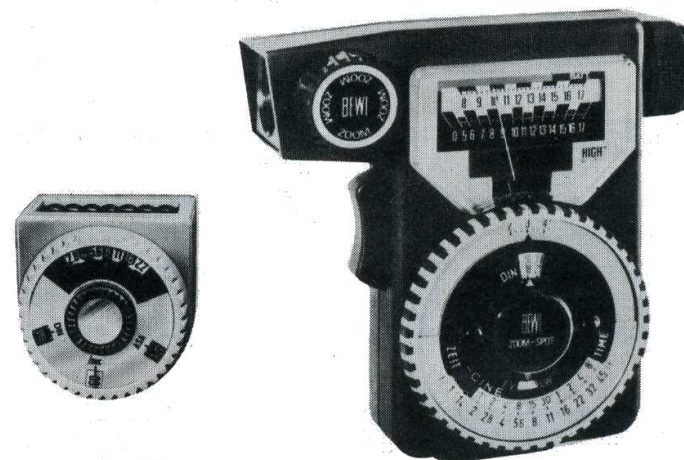

**Ricoh Auto-Half**  
**1<sup>er</sup> appareil écologique de poche**

Un moteur mécanique fait avancer le film. Le diaphragme est réglé automatiquement en fonction de la lumière. Les images sont nettes de 1 m à l'infini. Et son format 18 x 24 mm vous permet de doubler le nombre des photos sur une pellicule 24 x 36. Son prix : moins de 550 F avec un sac souple.

**RICOH** Auto-Half

La révolution tranquille

Documentation contre 1,20 Franc en timbres

**CENTRAL PHOTO**

Importateur exclusif

112-114, rue La Boétie, 75008 Paris

**Pour le prix**  
**de quelques photos couleurs gâchées,**  
**offrez-vous une cellule**  
**Bertram**

**Bewi Piccolo,**  
 cellule miniature pré-  
 vue pour équiper les  
 appareils sans cellule  
 incorporée.

**Bewi Zoom Spot,**  
 cellule professionnelle,  
 zoom (X5), plage  
 Spot.

Une gamme de cellules pour amateurs  
 et professionnels