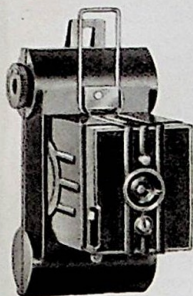

# Power

Appareil 3,5 × 4 cm  
de  
Fabrication Française

Le ROWER est un nouvel appareil de Petit Format de fabrication entièrement française. Il donne sur pellicule spéciale Gevaert, des vues 3,5 × 4 d'excellente netteté.

**Caractéristiques :** Corps entièrement en matière moulée, très résistante. — Poids : Environ 75 gr. — Dimensions extrêmement réduites, 98 × 65 × 52 cm. — Objectif de première qualité de fabrication Boyer. — Obturateur faisant le 1/25 de seconde. — Emulsion : Film Gevaert fabriqué spécialement pour cet appareil. Bobine de 6 poses 3,5 × 4. — Avancement du film commandé par un bouton, assurant par un dispositif spécial, une tension et une planéité parfaites de la pellicule.

## Prix

Appareil LE ROWER comme décrit ci-dessus.....	15 »
Bobine de 6 poses, film Gevaert grain-fin.....	2.75

Cliché original et agrandissement  
d'une vue obtenue avec le Rower.