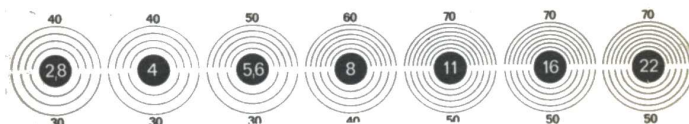

Kowa Six

CARACTÉRISTIQUES

Reflex direct 6 × 6 à objectifs interchangeables. - Viseurs interchangeables (capuchon, prisme, sport, à cellule incorporée). - Dépolis interchangeables. - Objectifs à baionnette 3,5/55 mm, 2,8/85 mm et 3,5/150 mm. - Obturateurs incorporés aux objectifs. - Vitesses de 1 seconde à 1/500 de seconde, retardateur et synchronisation au flash. - Chargement avec film 120 et 220. - Poids : 1 700 g. - Prix moyen avec 2,8/80 mm : 2 400 F.

RÉSULTATS DE NOS TESTS

SYSTÈME DE VISÉE

Changements de viseurs très simples. - Image bien claire. - Mise au point sur pastille dépolie très précise, mais difficile à faire (l'emploi de la loupe incorporée est constamment nécessaire). - Le champ photographié est sensiblement le même que le champ de visée.

Kowa 2,8/85 mm.

OBJECTIF : CONTRASTE ET COULEURS

Tests réalisés sur Kowa 2,8/85 mm : Couleurs pures en tonalités plutôt chaudes (film Agfacolor CT 18). - Contraste d'image élevé.

OBTURATEUR

Fonctionnement normal.