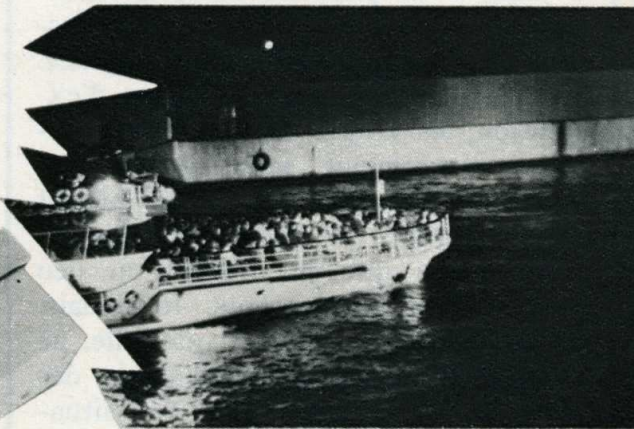

LA NUIT, PHOTOGRAPHIEZ A 100 M !

Editions R.P. - PARIS

maxiflash

permet les photos
IMPOSSIBLES

augmente de 6 fois le nombre-guide
de n'importe quel flash électronique.
Table d'exposition en réglage simple
Facilité d'emploi

Prix : 195 F TTC.

2 exclusivités en vente uniquement à

7, RUE LA FAYETTE • PARIS 9^e • TEL. 874.84.43
20, RUE DE CHATEAUDUN • PARIS 9^e • TEL. 878.54.25

maxigrip

la photo sûre, précise,
confortable

Crosse photo-ciné, à mise au point
rapide, pour tout téléobjectif, reflex,
caméra ou appareil photo.
Extraordinaire pour tous reportages
Rapidité d'exécution
et de mise au point