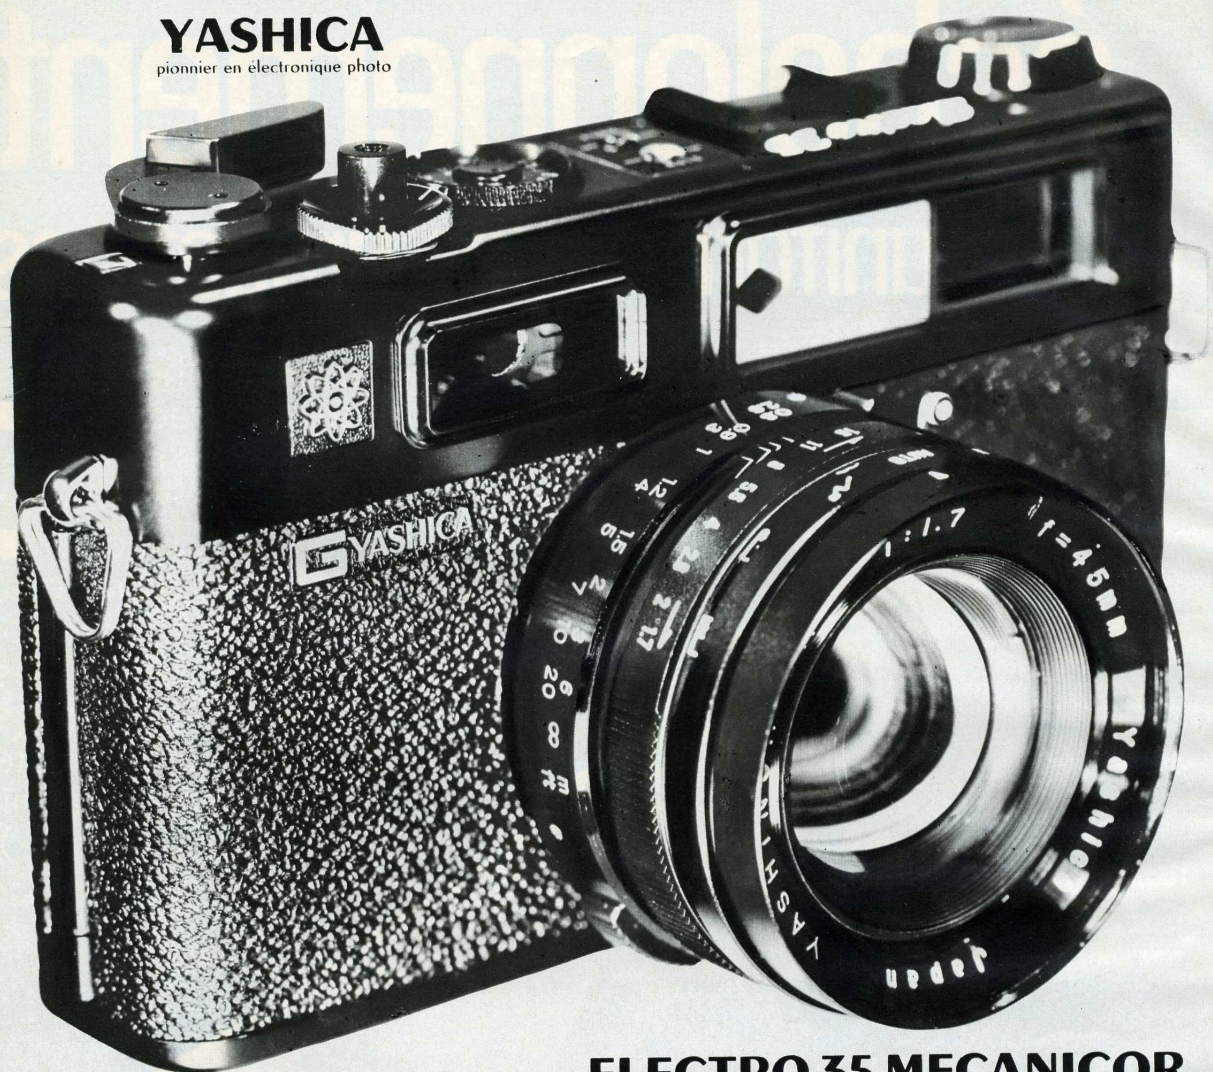

YASHICA

pionnier en électronique photo

ELECTRO 35 MECANICOR

Les vues hautes en couleur ne finissent plus avec la nuit, depuis que l'ELECTRO-35 existe. Elles prennent au contraire les nuances d'un nouveau spectre où le rêve et la fantaisie sont le royaume de l'ELECTRO-35. Cet appareil, le seul à réussir des photos sans flash, se joue des conditions difficiles d'éclairage. Même à la lueur d'une allumette, il pénètre au cœur de l'ombre, la modèle, en fouille les insaisissables limites. Le cerveau électronique de l'ELECTRO-35 calcule, interprète, coordonne, décide en une fraction de seconde de la vitesse exacte (du 1/500^e à 2 minutes) correspondant à l'exposition aussi faible soit-elle. Il ne vous reste qu'à déclencher avec, pour seule préoccupation, une bonne composition, un cadrage rigoureux, un naturel vivant, et l'Art tout court.