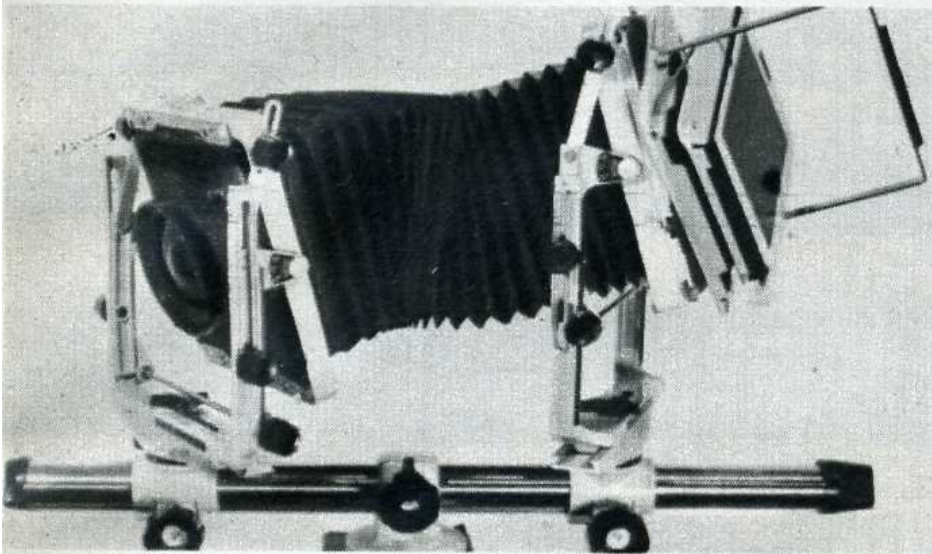

TOYOVIEW D 45 M

Cette marque japonaise, qui est importée en France par Phot-import (4, rue Moncey, Paris-9^e), présente une nouvelle chambre 4 × 5 inches du type « banc optique » qui est dérivée du modèle précédent. Les caractéris-

tiques principales restent les mêmes. En particulier, on peut noter que les décentremments avant et arrière, verticaux et latéraux sont commandés par crémaillères et que les bascules avant et arrière sont toutes dans l'axe optique. La présentation de ce modèle, ainsi que sa finition, est améliorée par rapport au modèle précédent. D'autre part, il existe une chambre Toyoview 5 × 7 inches (20 × 25 cm) qui présente les mêmes avantages de bascules et de décentremments.