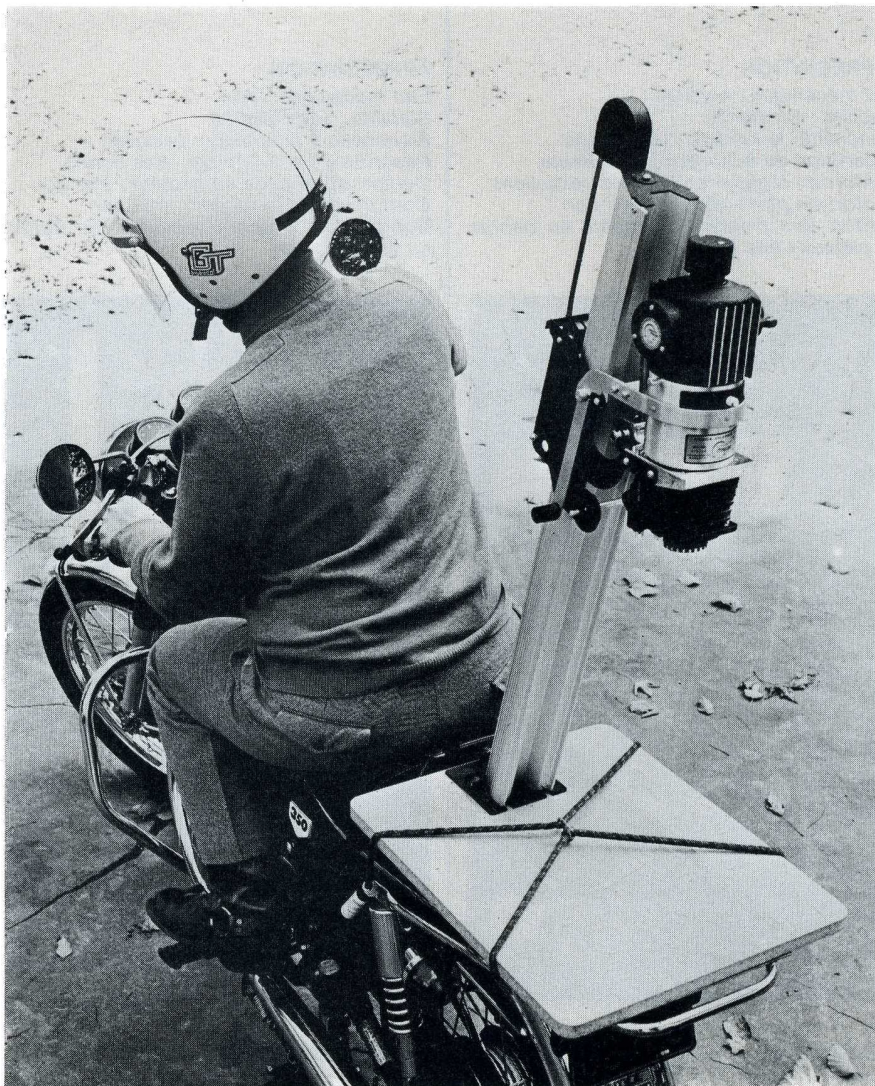

...et n'oubliez pas  
votre Omega B-22  
ce week-end

Nous ne vous recommandons pas de fixer un OMEGA B-22 à l'arrière de votre moto, mais si c'est le seul véhicule que vous possédez, alors n'hésitez pas, il peut le supporter. D'une grande robustesse, il est d'un emploi très aisé, facile à démonter et à ranger si vous manquez de place. Recevant tous les négatifs jusqu'au 6 x 6, il vous donnera des résultats dignes d'un professionnel. De plus il est livrable avec un grand choix d'objectifs, de porte-négatifs et d'accessoires. N'hésitez plus c'est l'OMEGA B-22 qu'il vous faut.