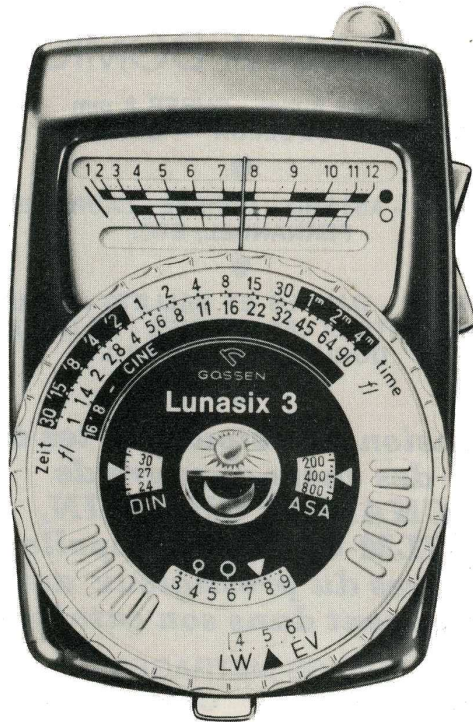

POSEMÈTRES GOSSEN

GRANDEUR NATURE

“ L'ARBITRE DU TEMPS DE POSE ”

VOICI LA GAMME DE GOSSEN

BISIX. SIXTINO. SIXTOMAT.
SIXTUS ELECTRONIC. VARIOSIX.
SIXTAR. LUNASIX 3.

EXIGEZ avec votre posemètre
GOSSEN :

1° Son mode d'emploi en français
2° Sa carte de garantie **GOSSEN. CHOTARD**
seuls garants d'une livraison directe d'usine et d'une fabrication récente.