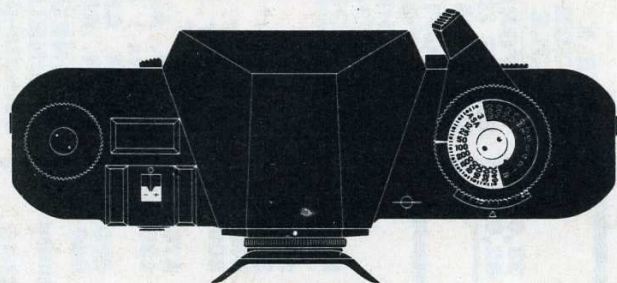

ALPA

ALPA c'est la simplicité d'emploi alliée à la technique suisse.

Grâce au Macro-Switar, son objectif standard de 1,9/50 mm, un apochromat de conception tout à fait originale, ALPA est pour vous la certitude de photos d'une finesse, d'une brillance inégalées et d'un rendu des couleurs incomparable.

ALPA, c'est la technique professionnelle au service des vrais amateurs.

Pour vous en convaincre, demandez la brochure gracieuse ALPA 10d.

Importateur

PHOTO-SERVICE R. July

68, Rue d'Hauteville - PARIS X^e

REFLEX 24/36

Mise au point par juxtaposition de
deux parties d'image

Cellule incorporée à double visibilité