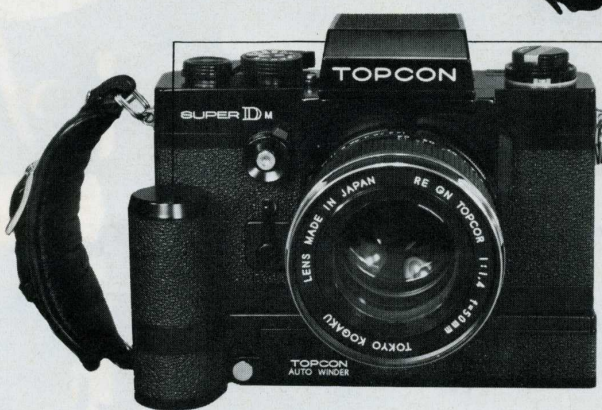

TOPCON SUPER D M

L'étape décisive vers une motorisation totale

Ce qui confère
à un tireur d'élite
son infaillibilité,
c'est l'automatisme
de l'arme
qui lui permet
de frapper, frapper
sans quitter des yeux
une proie qui
ne lui échappera pas

LA COTE SUPREME
EN 24 x 36

TOPCON SUPER D M

- Objectif TOPCOR RE GN 1,4-50 mm mise au point rapide.
- Indication du diaphragme dans le viseur.
- Autonomie : jusqu'à 600 vues sans recharge.

CHEZ TOUS LES CONCESSIONNAIRES AGREES