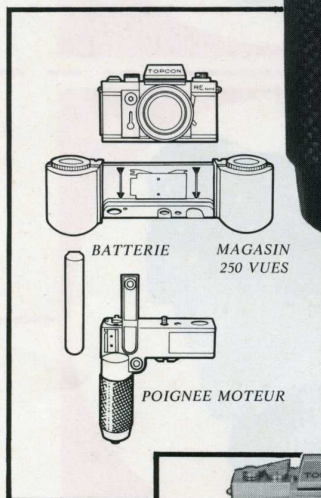

RE SUPER

rideau 1/1000°
cellule reflex CdS
visée et obj. interch.
obj. 1,8 et sac TP

chez tous les Concessionnaires agréés