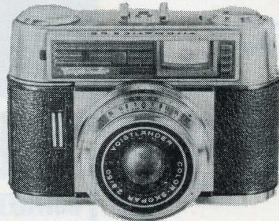

Pourquoi ?

CIRQUE répond à vos lettres par retour du courrier
Expédie vos commandes sous 48 heures.

Demandez le catalogue CIRQUE.

VITOMATIC I CS

Prontor de 1 s au 1/500 - Retardement - Cellule
CdS couplée - Color Skopar 2,8 de 50 -
Avec sac T.P. 498

VITOMATIC II CS

Prontor de 1 s au 1/500 - Retardement - Cellule
CdS couplée - Color Skopar 2,8 de 50. Télémètre
couplé - Avec sac T.P. 598

VITOMATIC III CS

Prontor de 1 s au 1/500 - Retardement - Cellule
CdS couplée - Ultron 2 de 50 - Télémètre couplé -
Avec sac T.P. 680