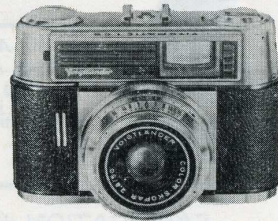

Pourquoi ?

CIRQUE répond à vos lettres par retour du courrier
Expédie vos commandes sous 48 heures.

Demandez le catalogue CIRQUE.

VITOMATIC I CS

Prontor de 1 s au 1/500 - Retardement - Cellule
CdS couplée - Color Skopar 2,8 de 50 -
Avec sac T.P. 498

VITOMATIC II CS

Prontor de 1 s au 1/500 - Retardement - Cellule
CdS couplée - Color Skopar 2,8 de 50. Télémètre
couplé - Avec sac T.P. 598

VITOMATIC III CS

Prontor de 1 s au 1/500 - Retardement - Cellule
CdS couplée - Ultron 2 de 50 - Télémètre couplé -
Avec sac T.P. 680