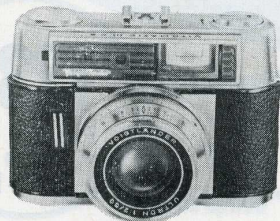

Pourquoi ?

CIRQUE répond à vos lettres par retour du courrier
Expédie vos commandes sous 48 heures.

Demandez le catalogue CIRQUE.

VITOMATIC I CS

Prontor de 1 s au 1/500 - Retardement - Cellule
CdS couplée - Color Skopar 2,8 de 50 -
Avec sac T.P. 498