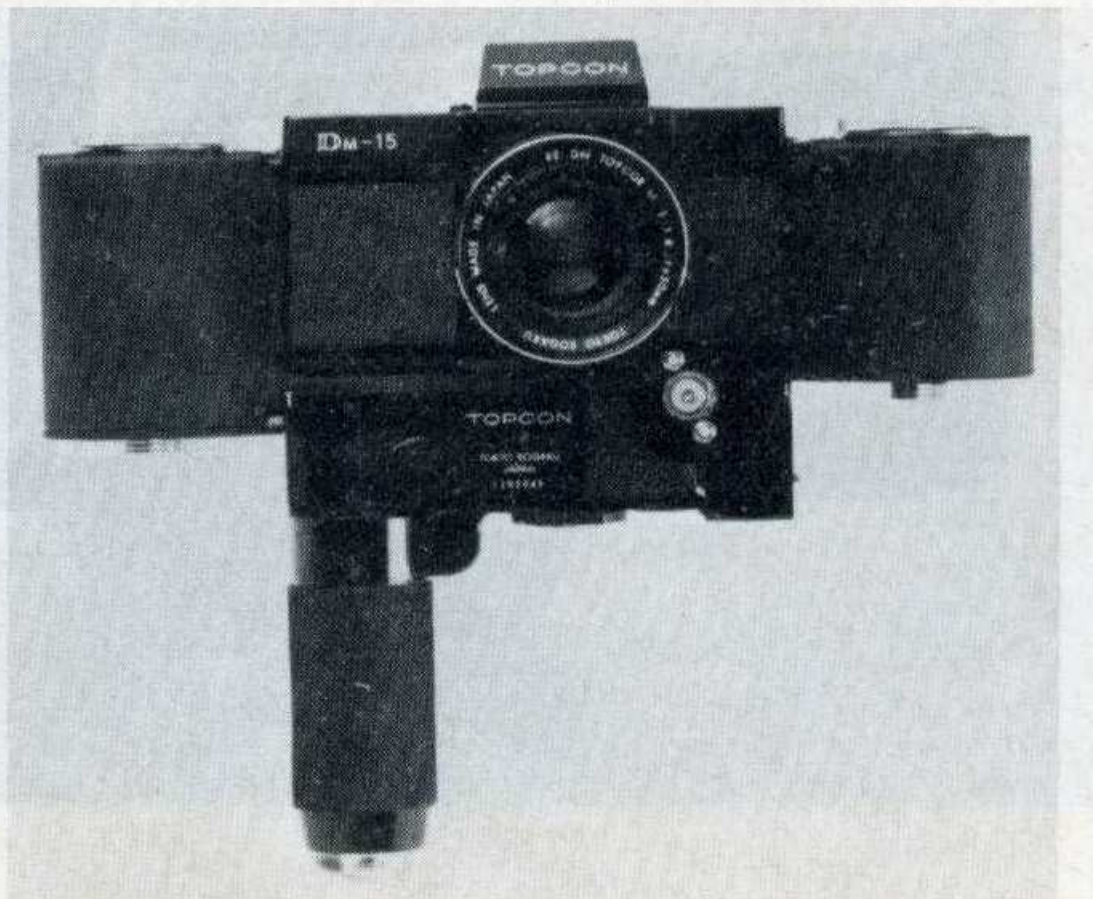

TOPCON DM 15

Reflex 24 × 36 à usage technique et scientifique permettant des prises de vues à grande vitesse (de 6 à 15 vues par seconde) et en

synchronisation avec un flash électronique de puissance élevée. L'appareil s'emploie sans obturateur, l'exposition étant assurée par le flash. Le défilement du film est commandé par moteur en synchronisme avec le déclenchement du flash. Objectifs à baïonnette Exakta ; chargeur de film 35 mm pour 380 vues.