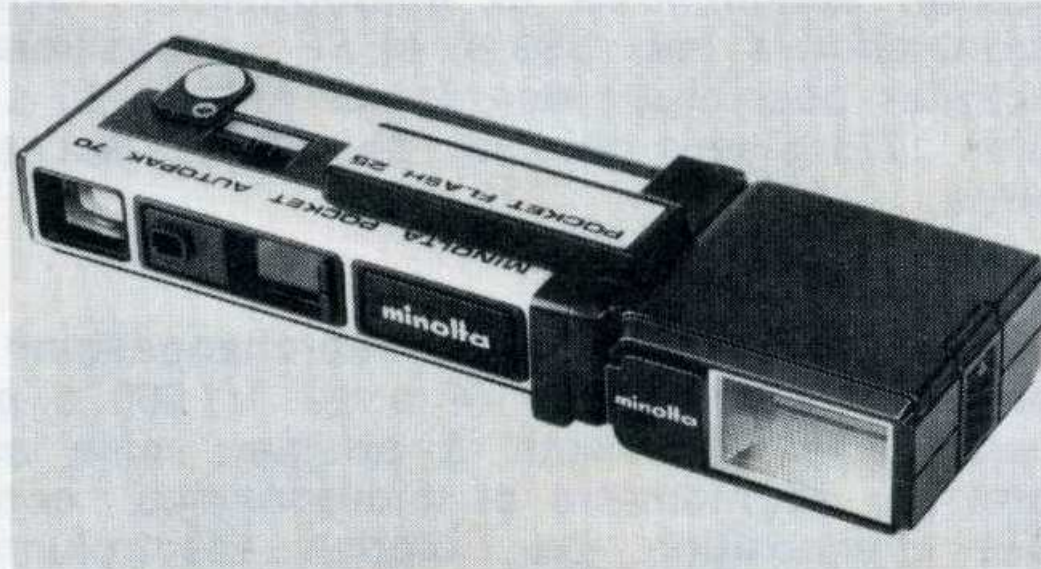

MINOLTA AUTOPAK 70

Appareil 110 ; objectif Rokkor ; obturateur réglé par cellule CdS ; vitesses : 10 s au 1/330 s ; viseur à cadre lumineux ; magicube ; bonnette incorporée pour prise de vue à 50 cm.