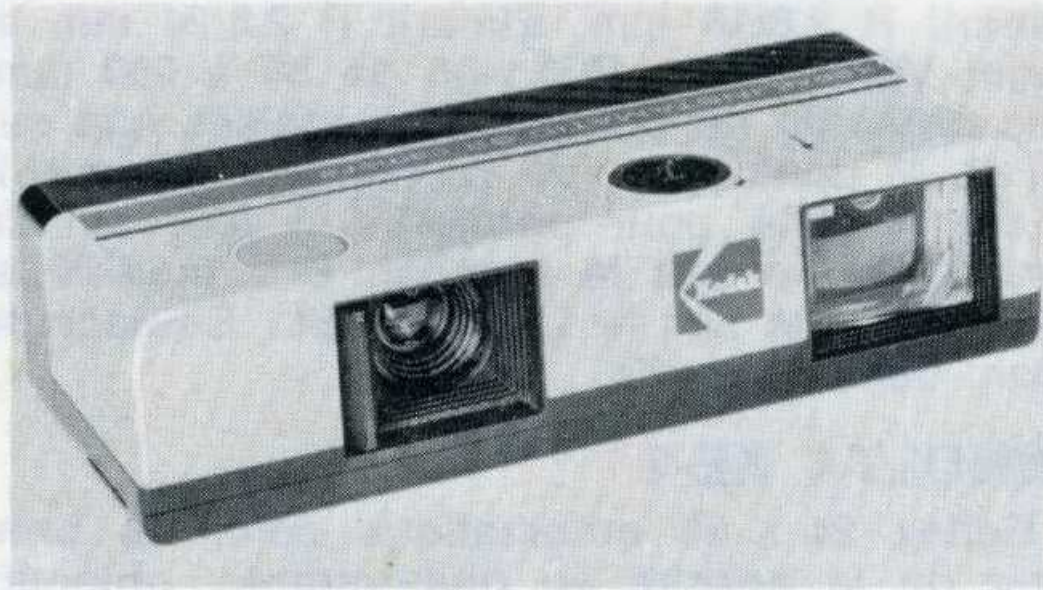

KODAK INSTAMATIC 92

Appareil 110 à objectif fix focus 11/25 mm ;
obturateur au 1/60 s ; adaptateur magique ;
blocage de l'obturateur par mise en place
d'un volet protecteur d'objectif ; prix inférieur
à 100 F.