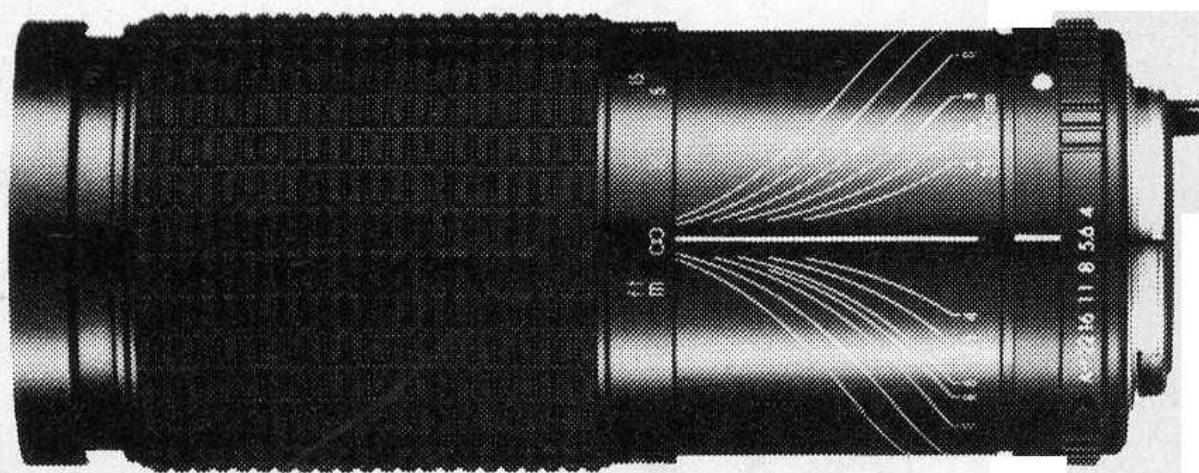

UN ZOOM A POMPE. Sigma lance un nouveau zoom qui va remplacer dans de nombreux sacs photo une véritable panoplie d'objectifs. En effet, ce zoom à pompe couvre toutes les focales entre 35 mm et 200 mm, ce qui fait un rap-

port de zoom de X 5,7 : il est donc susceptible de satisfaire les ambitions photographiques de bon nombre d'amateurs. Son ouverture est de f 4/5,6. Sa mise au point va jusqu'à 1,8 m, macro 1 m à 200 m. Ce nouveau zoom constitue en fait un bon investissement. Son prix est d'environ 2645 F. Signalons enfin que son poids est de 542 g.