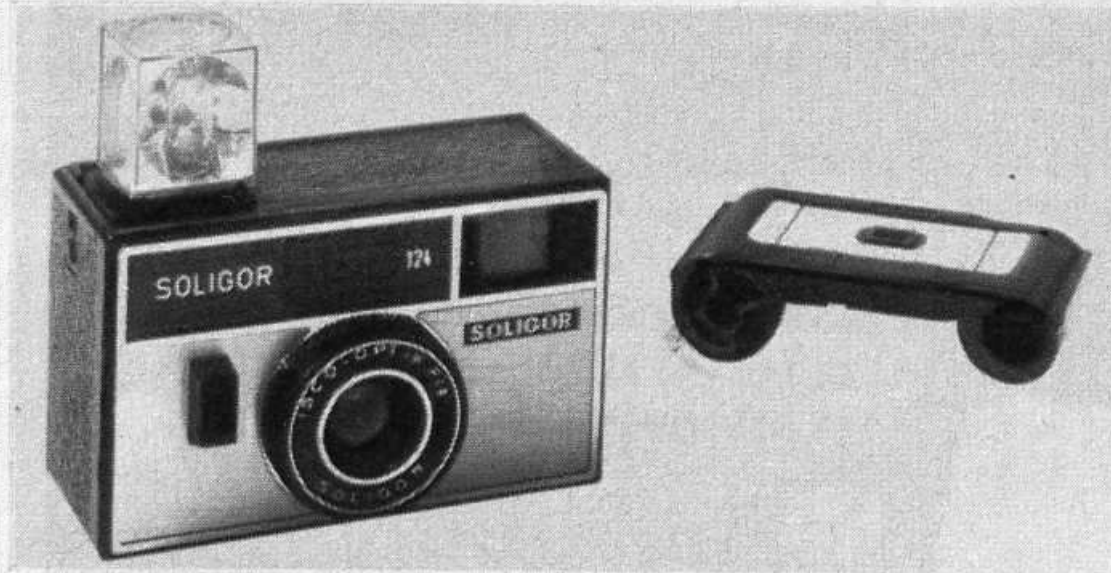

SOLIGOR

Un appareil à chargeur 126 équipé

d'un objectif Isco f:8, d'un viseur collimateur, flashcube incorporé.