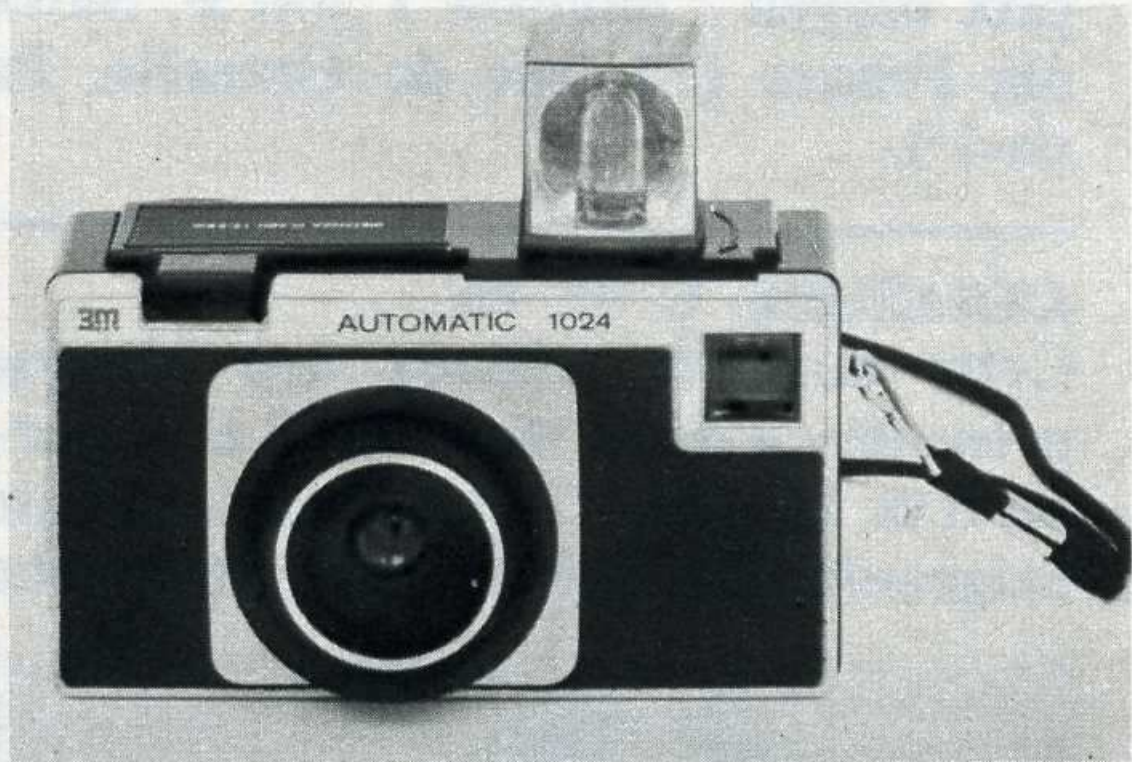

## **AUTOMATIC 1024**

Plus spécialement destiné aux photographes débutants, l'Automatic 1024 est un appareil à chargement instantané d'un maniement très simple. Le 1024 est équipé d'un objectif d'ou-

verture  $f : 11$  et à mise au point fixe, d'un viseur type Galilée et d'une prise de flash à rotation automatique. Distribué par 3 M (182, avenue Paul-Doumer, 92 - Rueil-Malmaison).