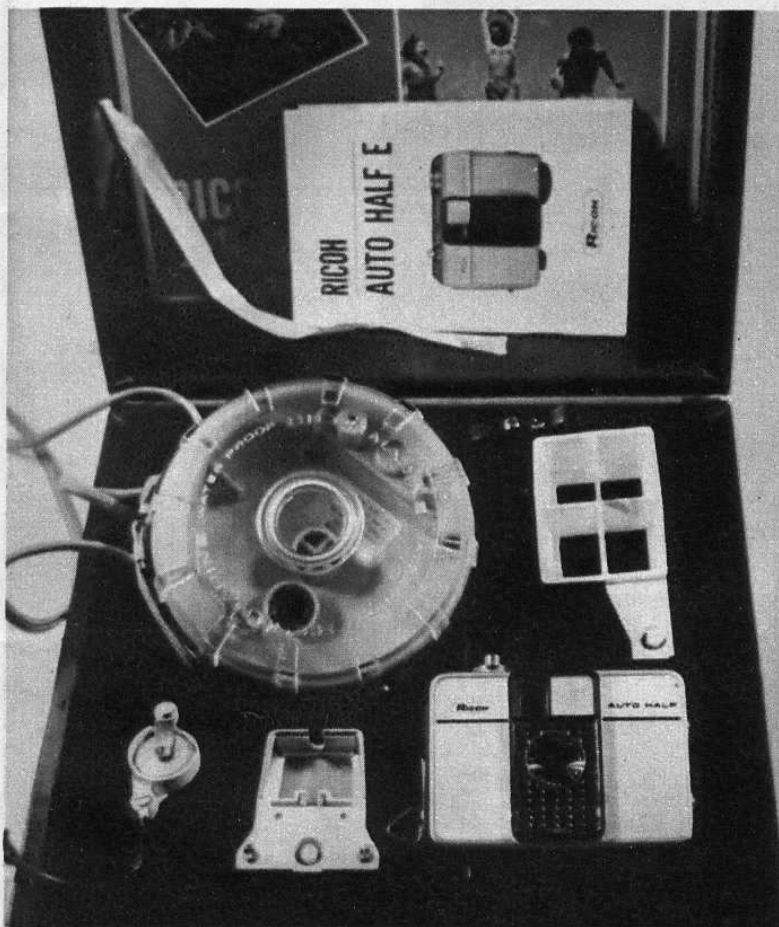

COFFRET RICOH MARIN

Réuni dans un coffret, l'ensemble Ricoh Marin apporte une solution à tous ceux qui ne veulent pas s'encombrer d'un volumineux matériel pour photographier sous l'eau. Tout est rassemblé dans le boîtier : l'appareil Ricoh Auto Half (18 × 24 auto-

matique), le flash spécial avec relais étanche, le viseur sportif, l'ensemble étant relié à l'opérateur au moyen d'une dragonne de sécurité. Par sa légèreté et son faible volume, cet ensemble peut être utilisé dans tous les cas où poussières, chocs et humidité peuvent être à craindre.