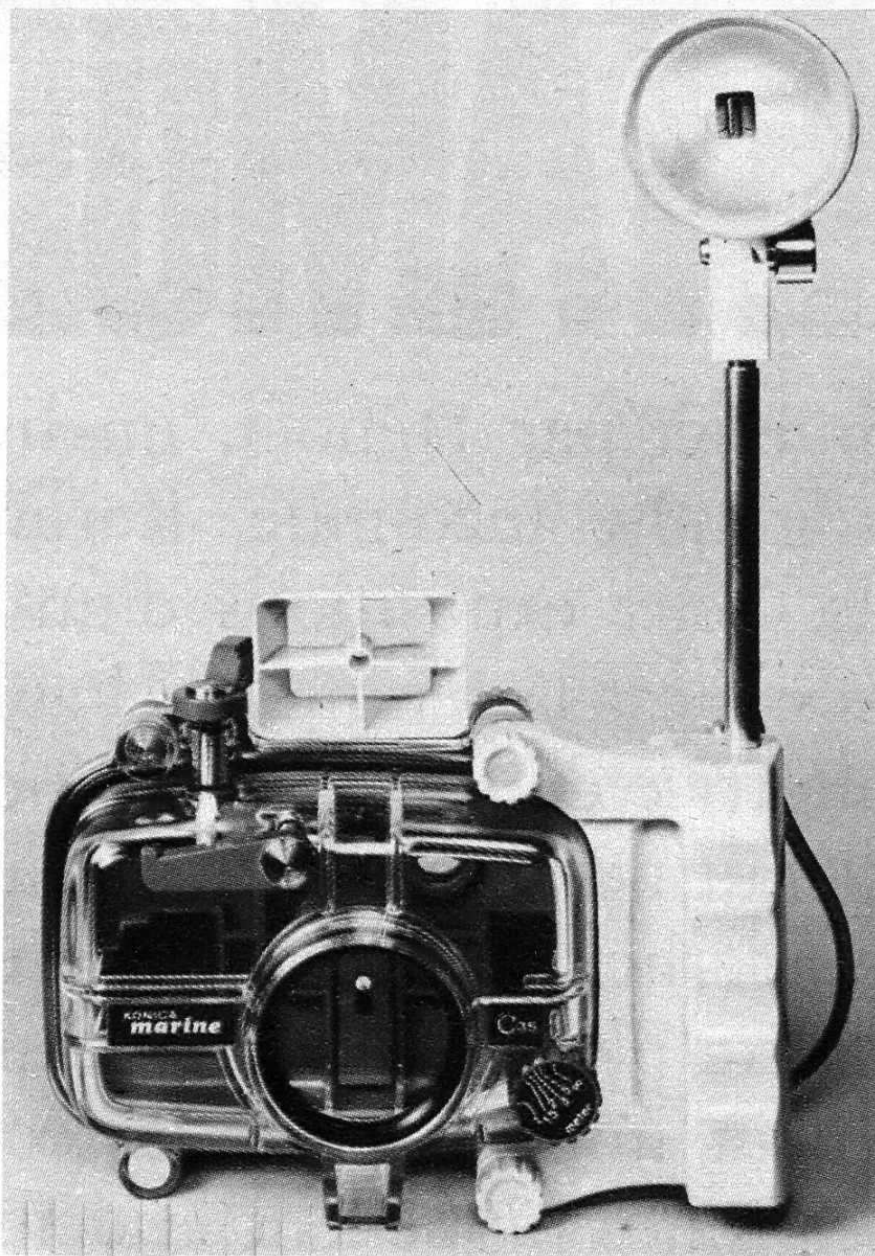

## KONICA MARINE

Conçue pour le C 35 Automatic de Konica, cette nouvelle boîte en matière synthétique permet les prises de vues sous l'eau. Les réglages se com-

mandent de l'extérieur. Un viseur spécial permet les cadrages. Au-dessus de la poignée se trouve un flash pour lampes magnésiques.