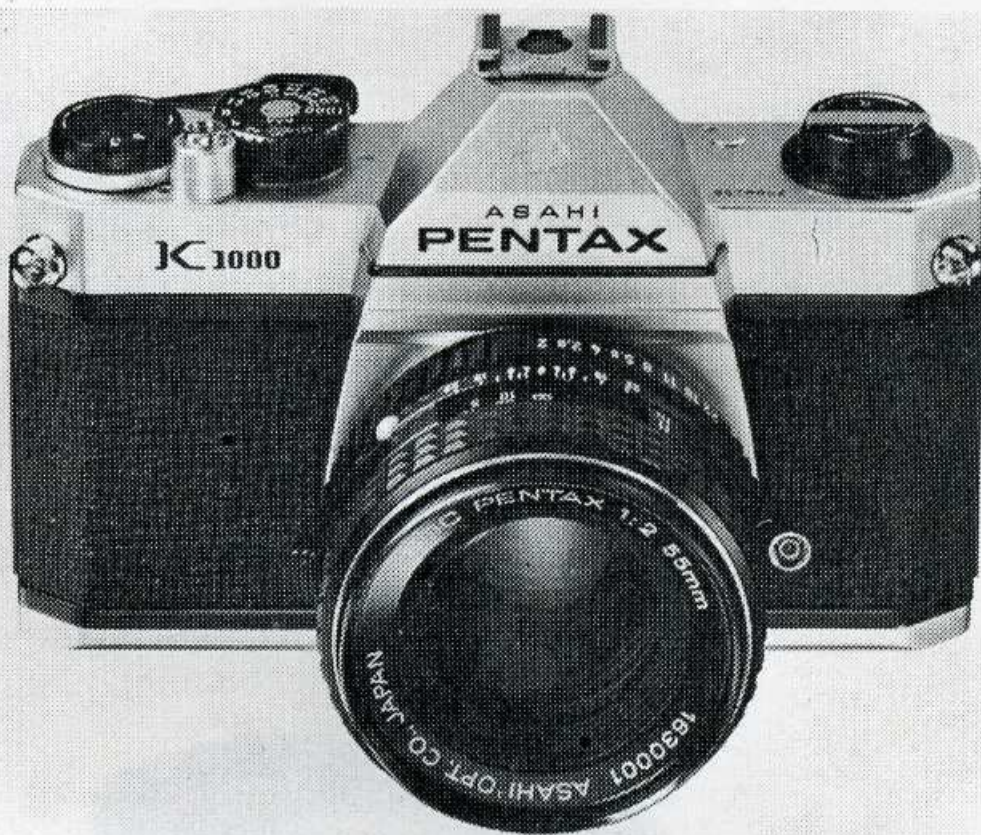

## PENTAX K 1000

Nouveau membre de la série K, ce reflex 24 x 36 est une version simplifiée du modèle KM. Il a pour mission de rempla-

cer les Spotmatic dont la fabrication a cessé. Il s'agit d'un appareil compact à obturateur mécanique et à posemètre CdS couplé.