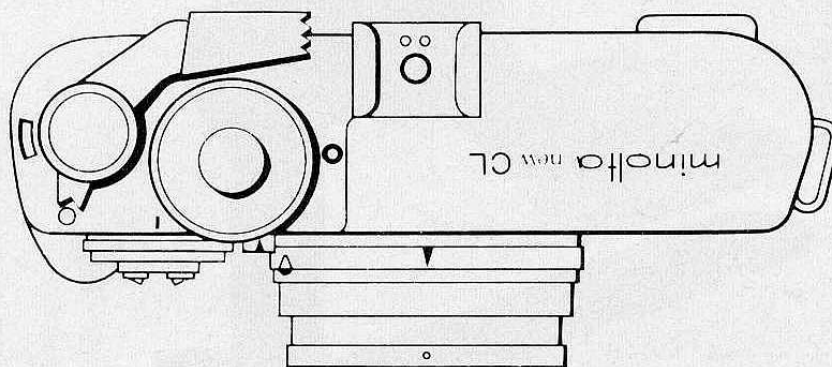

# minolta CLE ? non : new CL

Voici la dernière version de l'appareil serpent de mer proposé par Asahi Camera. Le Minolta CLE s'appellerait en fait New CL. Pour le reste, ses caractéristiques seraient sensiblement identiques à ce que nous décrivions il y a deux mois. Grand point fort : mesure TTL au flash, bien sûr, pour cet automatique à télémètre. Attendons la Photokina.