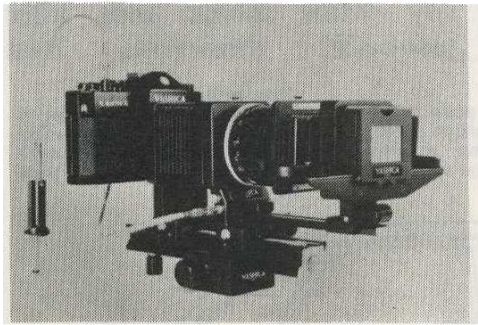

**toujours plus près...**

*Appareil Yashica TL Electro X équipé du soufflet automatique Yashica pour la reproduction des diapositives.*

On pourrait presque supposer, à dénombrer les nouveaux soufflets-allonge, que l'excellent ouvrage de A. Durand sur la photomacrographie est à l'origine d'une véritable avalanche de ce type d'appareil. Rien d'étonnant donc à ce que Yashica annonce la sortie d'un soufflet automatique destiné à son Reflex TL Electro, lequel dispositif permet également la reproduction des diapositives. A signaler aussi la création pour cet appareil d'un banc micro.

*Appareil Yashica TL Electro X monté sur le banc micro Yashica.*