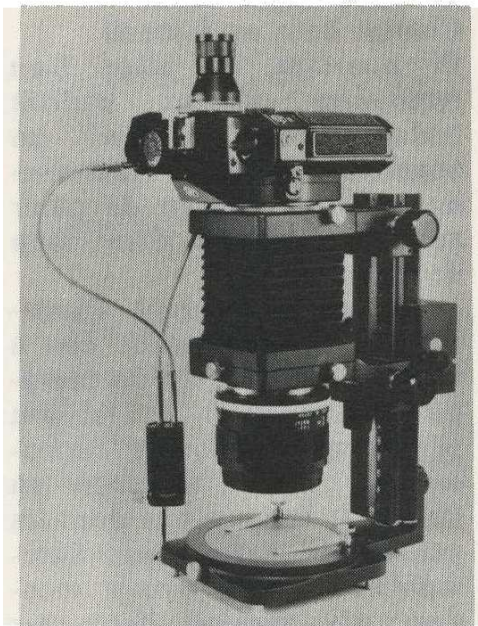

**toujours plus près...**

*Appareil Yashica TL Electro X équipé du soufflet automatique Yashica pour la reproduction des diapositives.*

On pourrait presque supposer, à dénombrer les nouveaux soufflets-allonge, que l'excellent ouvrage de A. Durand sur la photomacrographie est à l'origine d'une véritable avalanche de ce type d'appareil. Rien d'étonnant donc à ce que Yashica annonce la sortie d'un soufflet automatique destiné à son Reflex TL Electro, lequel dispositif permet également la reproduction des diapositives. A signaler aussi la création pour cet appareil d'un banc micro.

*Appareil Yashica TL Electro X monté sur le banc micro Yashica.*