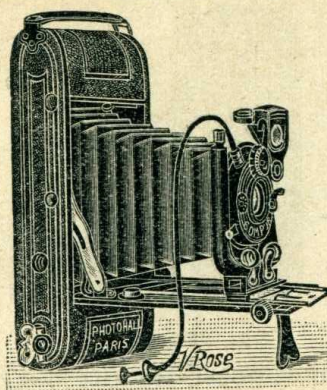

PERFECT-PLIANT N° 8

Pour Plaques 9 × 12 ou pellicules 8 × 10 ½ en bobines se chargeant en plein jour
(Modèle spécial du PHOTO-HALL, marque déposée)

Avec objectif
anastigmat
PHOTO-HALL
F : 6,3

550 Francs

Fig. 7

Avec objectif
anastigmat
BERTHIOT
F : 5,7

675 Francs

Appareil pliant de précision, de volume réduit, gainé en maroquin, pour plaques 9 × 12 ou pellicules en rouleaux 8 × 10 ½, mesurant fermé 20 × 11 × 5 centimètres et pesant 800 grammes.

Cet appareil est muni d'un soufflet peau, d'un objectif anastigmat extra-rapide à diaphragmes iris avec obturateur de précision monté au centre des lentilles, faisant la pose ou l'instantané, marchant au doigt ou au moyen du déclencheur métallique et donnant des vitesses variables allant jusqu'au 1/100° de seconde, d'une coulisse à crémaillère pour la mise au point, d'une poignée, d'un viseur clair redresseur monté sur pivot mobile avec niveau de précision, de deux écrous permettant de le monter sur un pied dans le sens de la hauteur ou de la largeur, d'une fenêtre à verre rouge permettant de voir le numéro de la pellicule et d'un cadre à rainure destiné aux châssis à plaques et pouvant recevoir également un châssis à glace dépolie avec capuchon spécial pour la mise au point.

La partie qui supporte l'objectif peut se déplacer en hauteur ou en largeur. Chaque appareil est livré avec un déclencheur métallique, une instruction et un traité de photographie.

Prix du PERFECT-PLIANT N° 8, monté avec objectif

DÉSIGNATION DES APPAREILS ET ACCESSOIRES	PRIX
Anastigmat PHOTO-HALL F : 6,3 et obt. IBSO	550 »
Anastigmat HERMAGIS F : 6,3 et obt. IBSO	595 »
Anastigmat OLOR-BERTHIOT F : 5,7 et obt. IBSO	675 »
Anastigmat TESSAR-ZEISS-IÉNA F : 4,5 et obt. COMPUR	950 »
Cadre à glace dépolie pour la mise au point	25 »
Châssis métal pour plaques 9 × 12, modèle soigné... La pièce.	5 »
Plaques extra-rapides 9 × 12 PERFECT..... La douzaine.	5 95
Ecran spécial pour la photographie des couleurs	25 »
Châssis pour pellicules FILM-PACK 9 × 12	27 »
Bobine de pellicules 6 poses 8 × 10 ½ PLAVIC (émuls. Lumière).	7 70
Bobine de pellicules 6 poses KODAK	9 10
Sac en cuir noir ou jaune avec courroie	33 »

Franco de port et d'emballage à partir de 50 francs