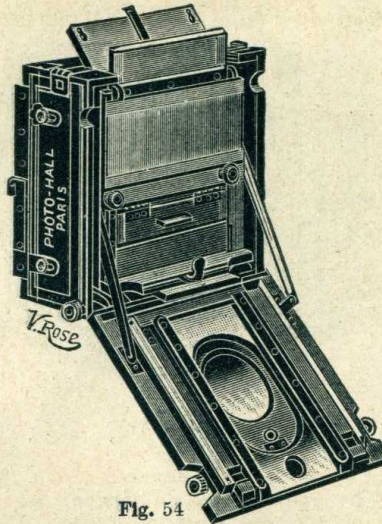

LA FOLDING TRIPLEX

Appareil universel de grande précision

10 × 15

Avec anastigmat

BERTHIOT

F : 5,7

990 Francs

13 × 18

Avec anastigmat

TESSAR - ZEISS

F : 4,5

1690 Francs

Fig. 54

Folding carrée de grande précision à triple tirage, construite en noyer verni, pouvant être utilisée à la main ou sur pied et répondant à tous les besoins photographiques en permettant d'utiliser tous les genres d'objectifs de même que les troussees et les objectifs grands angulaires.

La chambre 10×15 mesure fermée, 9×20×20 centimètres et pèse 1700 gr.

La chambre 13×18 mesure fermée 10×23×23 centimètres et pèse 1900 gr.

Le tirage maximum du soufflet de la chambre 10×15 est de 48 centimètres et le minimum de 6 centimètres. Le tirage minimum de la chambre 13×18 est également de 6 centimètres et le maximum de 55 centimètres.

Cette chambre possède un très grand décentrement en hauteur et en largeur même aux courts foyers, le décentrement étant indépendant du soufflet. Elle possède également une double bascule verticale et horizontale à l'arrière, un porte-chariot avant s'abattant pour éviter de couper les rayons, un serrage spécial du porte-objectif, une planchette d'objectif à emboîtement, un cadre porte-clichés réversible, un soufflet carré en peau, une poignée en cuir et trois écrous. Elle est livrée avec trois châssis doubles à rideaux.

Prix de la FOLDING-TRIPLEX

DÉSIGNATION DES APPAREILS ET ACCESSOIRES	10 × 15	13 × 18
Prix de la chambre seule avec ses 3 châssis à rideaux.	545 »	580 »
Avec objectif anastigmat OLOR - BERTHIOT F : 5,7 et obturateur COMPUR	990 »	1105 »
Avec objectif anastigmat TESSAR-ZEISS F : 4,5 et obturateur COMPUR	1450 »	1690 »
Châssis supplémentaire	40 »	45 »
Objectif anastigmat PÉRIGRAPHE BERTHIOT, grand angulaire F : 14.....	245 »	245 »
Télé-objectif HERMAGIS, grossissement 3 à 10 fois.	295 »	295 »
Ecran spécial pour la photographie des couleurs	25 »	30 »

Franco de port et d'emballage à partir de 50 francs