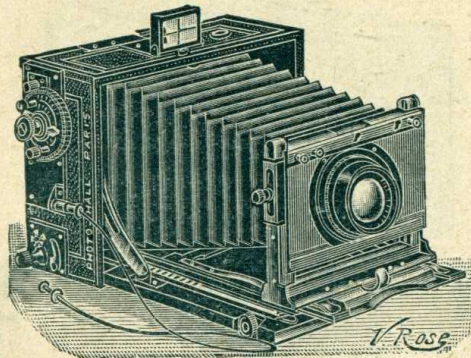

10 × 15

Avec

anastigmat

HERMAGIS

F : 4,5

1125 Francs

Fig. 52

Chambre folding de luxe construite en acajou verni gainé maroquin, mesurant, fermée, 22 × 14 × 8 centimètres dans le format 10 × 15, et 24 × 18 × 8 centimètres dans le format 13 × 18.

Le poids de l'appareil 10 × 15 est de 1.500 grammes et celui de l'appareil 13 × 18 de 2.000 grammes.

Cette chambre est munie d'un soufflet peau, d'un chariot à crémaillère et vis de serrage avec double coulisse, pouvant atteindre un développement de 27 centimètres dans le format 10 × 15 et de 37 centimètres dans le format 13 × 18, d'un **objectif anastigmat extra-rapide** à diaphragmes iris et d'un viseur.

Le principal avantage de cet appareil consiste dans la construction tout à fait spéciale de l'obturateur dont il est muni. Cet obturateur, appelé obturateur de plaques, est constitué par un **rideau à fente variable** qui passe directement devant la plaque sensible. C'est le seul qui puisse donner des expositions rapides **allant jusqu'au 1/1000^e de seconde**, permettant de prendre des sujets animés d'une grande vitesse, tels que : chevaux galopant ou sautant des obstacles, manœuvres d'aéroplanes, bicyclistes ou automobiles marchant à grande allure, etc. La fente de l'obturateur se règle **de l'extérieur avec la plus grande facilité**, sans avoir à toucher au rideau. Il suffit de tourner le bouton molleté placé à gauche de l'appareil et d'amener l'index en regard de l'ouverture désirée marquée en centimètres sur un cadran gradué.