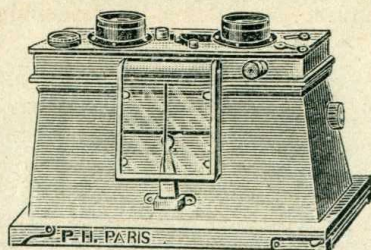

PERFECT-STÉRÉO 6 × 13 N° 2

Donnant des clichés stéréoscopiques

Avec objectifs
anastigmats
F : 6,3

650 Francs

Avec objectifs
anastigmats
F : 4,5

850 Francs

Fig. 39

Jumelle stéréoscopique 6 × 13 construite en **aluminium fondu** d'une seule pièce poli et verni, pesant 630 grammes, et donnant des clichés avec lesquels on tire des positifs sur verre qui, vus au stéréoscope, **donnent la perspective et le relief de la nature.**

Ces clichés peuvent également servir à obtenir des épreuves ordinaires ou des agrandissements sur papier au gélatino-bromure au moyen de l'amplificateur spécial.

Cet appareil est muni de deux **objectifs anastigmats très lumineux** à mise au point fixe, à partir de quatre mètres, d'un obturateur GALLUS donnant des vitesses variables allant de 1/5^e à 1/200^e de seconde permettant la pose en un ou deux temps et marchant au doigt ou au moyen du déclencheur métallique, d'un jeu de diaphragmes, d'un viseur clair pliant grand modèle à réticule et index de point de mire, d'un niveau de précision, permettant de contrôler la parfaite horizontalité de l'appareil, d'un trou cône permettant de monter la jumelle sur un pied pour faire des clichés posés, d'un châssis à glace dépolie pour la mise au point et de six châssis nickel pour plaques 6 × 13.

Les objectifs peuvent se décentrer de 4 $\frac{3}{4}$ mm en hauteur, ce qui permet une mise plaque rationnelle.

La photographie des couleurs s'obtient en employant des écrans spéciaux qui se placent très facilement à l'intérieur, derrière les objectifs. Un système spécial à bascule commandé par un bouton molleté permet de placer ces écrans et de les enlever avec la plus grande facilité.