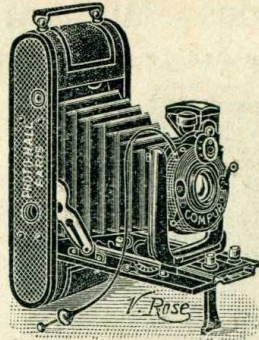

LA COCARETTE

Pour Pellicules en bobines se chargeant en plein jour

6 × 9

Avec objectif
anastigmat

PHOTO-HALL

F : 6,3

395 Francs

6 1/2 × 11

Avec objectif
anastigmat

ZEISS-IÉNA

F : 4,5

925 Francs

Fig. 30

Appareil léger de haute précision, construit en métal gainé maroquin, employant des bobines de pellicules pouvant se charger en plein jour et permettant d'obtenir des clichés pouvant très facilement s'agrandir en 13 × 18.

L'appareil 6 × 9 mesure fermé 35 × 75 × 165 ^m/_m et pèse 650 grammes.

L'appareil 6 1/2 × 11 mesure fermé 38 × 85 × 200 ^m/_m et pèse 800 grammes.

La COCARETTE est munie d'un soufflet peau, d'une poignée en cuir, d'un viseur réversible avec niveau permettant de viser dans les deux sens, de deux écrous pour monter l'appareil sur un pied, d'un objectif **anastigmat très lumineux** à diaphragmes iris, d'un obturateur de précision monté au centre des lentilles, marchant au doigt ou au moyen du déclencheur métallique, permettant la pose ou les instantanés et donnant des vitesses variables allant au 1/100^e de seconde pour le modèle IBSO et au 1/250^e pour le modèle COMPUR.