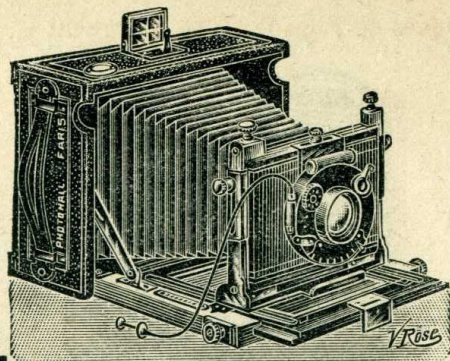

# PERFECT-PLIANT N° 9

(Modèle spécial du PHOTO-HALL, marque déposée)

**10×15**  
avec objectif  
anastigmat  
PHOTO-HALL

**540** Francs

**13×18**  
avec objectif  
anastigmat  
HERMAGIS

**780** Francs

Fig. 8

Le porte-objectif est mobile et peut se déplacer en hauteur et en largeur.

Nous conseillons à l'amateur qui veut se servir de cet appareil pour la photographie des couleurs avec les plaques AUTOCHROMES de choisir de préférence le modèle avec châssis doubles à rideaux.