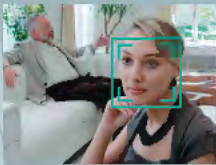

380 mm

Quel que soit l'angle de prise de vue,
un résultat d'une netteté impeccable

Système VR (réduction de vibration) et 800 ISO – le nec plus ultra

Grâce au système VR, le COOLPIX S10 détecte les mouvements de l'appareil photo, effectue des réglages automatiques précis et produit des résultats étonnants en réduisant l'effet de flou causé par le bougé de l'appareil. Vous obtenez ainsi des photos plus nettes et précises quelles que soient les conditions de prise de vue (faible éclairage panoramique filé ou clichés macro à main levée). Le système VR fonctionne également pour les clips vidéo et permet même de cadrer plus rapidement sur le moniteur ACL 2,5 pouces lumineux. Grâce à sa sensibilité supérieure allant jusqu'à 800 ISO, le COOLPIX S10 permet d'utiliser des vitesses d'obturation plus rapides tout en conservant la netteté des sujets et de prendre de meilleures photos dans de faibles conditions d'éclairage sans augmenter l'exposition. Maintenez le COOLPIX S10 au-dessus de la foule tout en le faisant pivoter et admirez l'étonnante précision des images obtenues.

app-photo.com

Une beauté renversante

Commande Portrait optimisé

Grâce à la commande Portrait optimisé, obtenir d'excellents résultats est désormais un jeu d'enfant. Raccourci vers trois innovations Nikon uniques en matière d'image, cette commande donne un accès instantané à la fonction AF priorité visage et à la fonction de correction logicielle de l'effet « yeux rouges » pour une capture de l'image optimisée, ainsi qu'à la puissante fonction D-Lighting qui permet de modifier l'exposition après la prise de vue.

Fonction AF priorité visage

Réalisez des portraits nets, quelle que soit la position du sujet dans la vue. La fonction AF* priorité visage détecte automatiquement les visages et effectue la mise au point sur ceux-ci, vous permettant ainsi d'obtenir des résultats nets et précis.